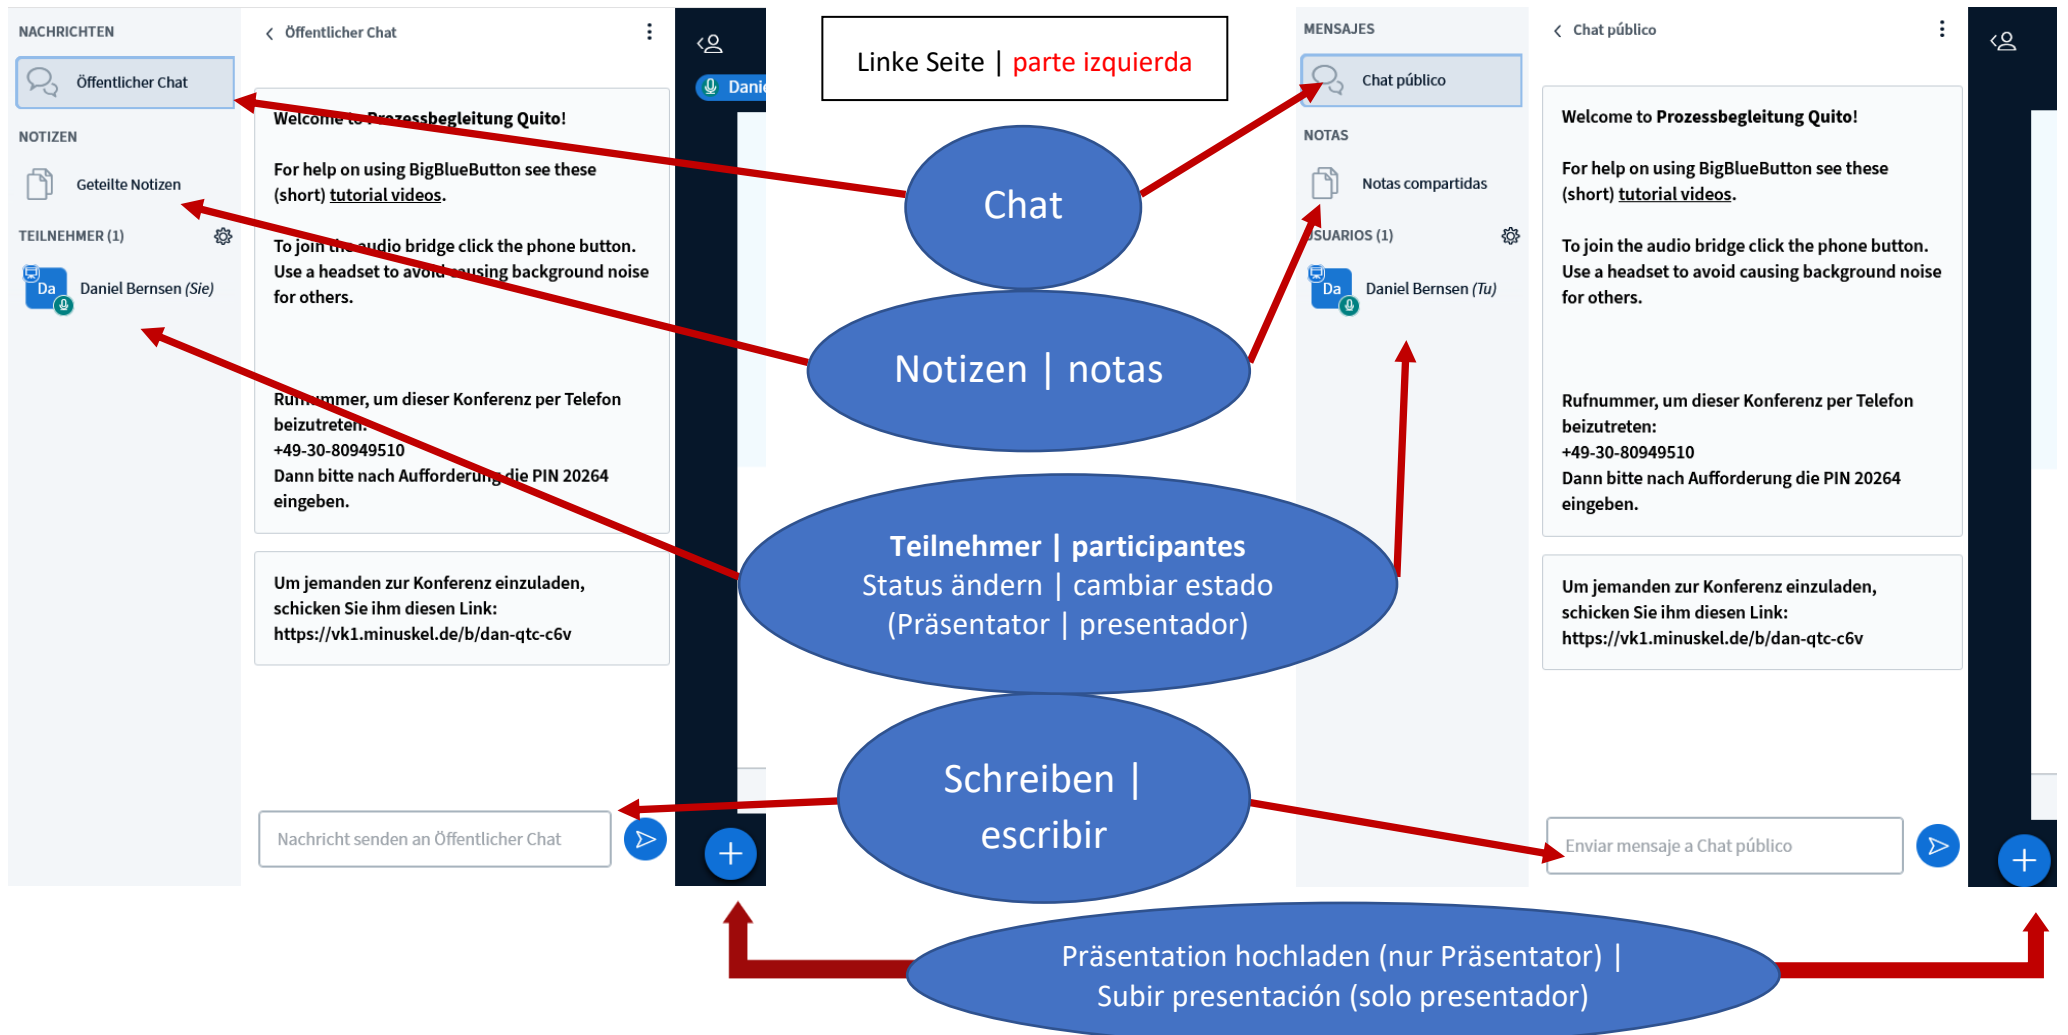

Big Blue Button – kurze Technikeinführung | breve introducción a la tecnología

Anmelden | entrar:

1. Name eingeben **Introduzca su nombre**
2. Teilnahme mit Mikrofon anwählen! **¡Marque la participación con micrófono!**

Überblick Funktionen am Screen / resumen de las funciones en la pantalla:

Zur Vermeidung von Störungen | para evitar interferencias

- Bei schlechter Bandbreite: Kamera ausschalten! **Si la conexión a Internet es deficiente: ¡Apague la cámara!**
- Mikrofon ausschalten – nur bei Wortbeitrag einschalten! **Apagar el micrófono - ¡solo encenderlo cuando habla!**
- Beim Verlassen des Raums: nur auf „Ausloggen“ klicken! **Para salir de la sala pinchar únicamente “salir”!**